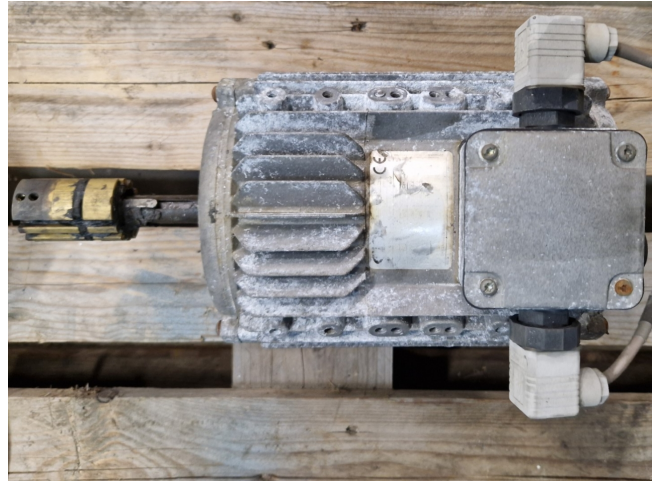

Carrier CM29 G/T

Specifications

Merk	Carrier
Type	CM29 G/T
Vermogen (kW)	0,90/0,46/0,12
Snelheid (tpm)	700/400/300
Size & Weight	370x210x220 mm (LxWxH)
Stock	1

Description

Used Carrier CM29 G/T

Gebruikte Carrier CM29 G/T ventilatormotor met de volgende specificaties: 50 Hz - 0,90/0,46/0,12 kW - 700/400/300 RPM.